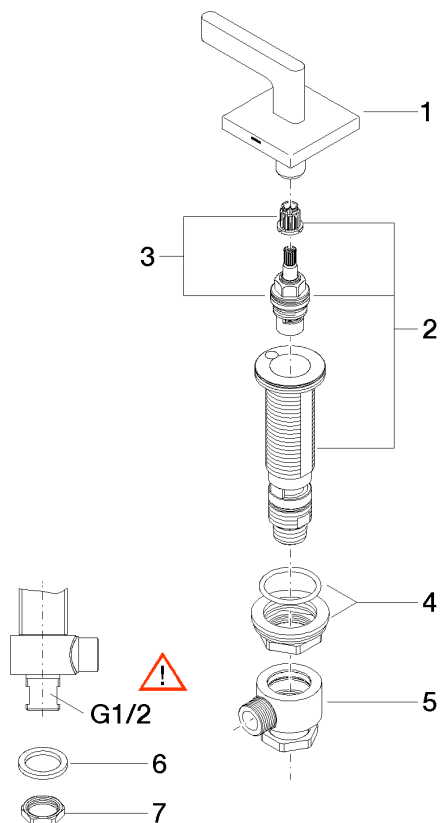

20 000 715

- diamètre de percement 32 mm
- rosace 60 x 60 mm
- avec marquage chaud

S'adapte aux gammes suivantes : CL.1, CYO

	Laiton brossé (Or 23cts)	20 000 715-28
	Chrome	20 000 715-00
	Platine brossé	20 000 715-06
	Dark Chrome	20 000 715-19
	Champagne brossé (Or 22cts)	20 000 715-46
	Champagne (Or 22cts)	20 000 715-47
	Dark Platinum brossé	20 000 715-99

20 000 715

mm [inches]

Diagramme de débit

Certificats

LGA_28688.

20 000 715

Les pièces pour les autres finitions peuvent être trouvées ici : Chrome

Liste des pièces de rechange

N°	Article Numéro	Désignation	Fréquence de montage	Délai de livraison
1	90 20 70 057 00-28	poignée (hot)	1	20
2	04 17 11 058 33 90	partie latérale	1	2
3	90 90 03 133 00 90	tête céramique	1	2
4	04 23 10 032 78 90	set de fixation	1	2
5	04 17 11 023 10 90	raccord multiple	1	2
6	09 30 11 059 90	rondelle	1	2
7	09 23 10 012 90	écrou	1	2